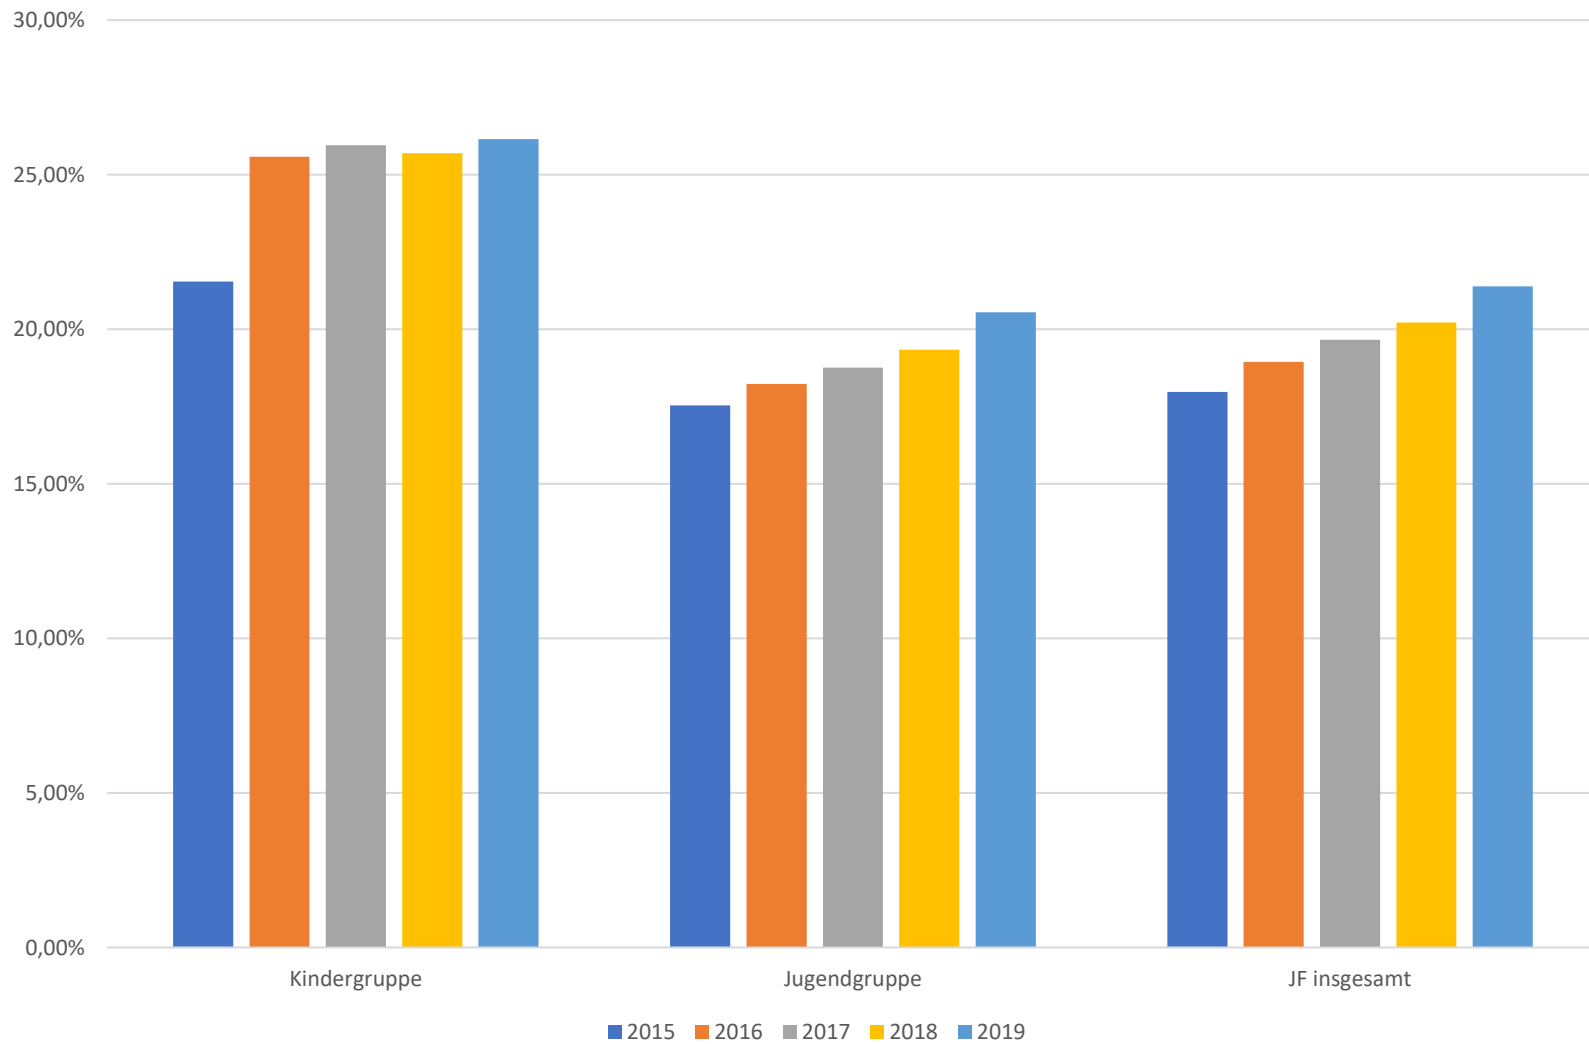

Jahresstatistik 2019

Jugendfeuerwehr

Baden-Württemberg

Mitglieder

Anzahl der Kindergruppe(n)

Mädchenanteil

Ein- und Austritte Jugendgruppen

Ein- und Austritte Kindergruppen